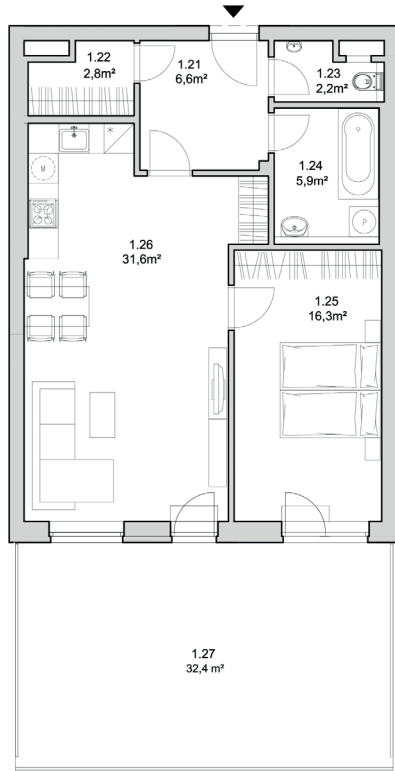

### Byt č. 1.2 (2+kk)

PODLAHOVÁ PLOCHA **71,5 m<sup>2</sup>**

OBYTNÁ PLOCHA **68,8 m<sup>2</sup>**

HALA 6,6 m<sup>2</sup>

OBÝVACÍ POKOJ S KK 31,6 m<sup>2</sup>

POKOJ 16,3 m<sup>2</sup>

KOUPELNA 5,9 m<sup>2</sup>

WC 2,2 m<sup>2</sup>

TERASA 32,4 m<sup>2</sup>

ŠATNA 2,8 m<sup>2</sup>

SKLEP 3,4 m<sup>2</sup>

**Pudorys** 1.PP 1.NP 2.NP 3.NP 4.NP 5.NP

**SJEDNEJTE SI SCHŮZKU JEŠTĚ DNES**

tel.: 545 428 120

mail: nespesna@reko.cz, reko@reko.cz