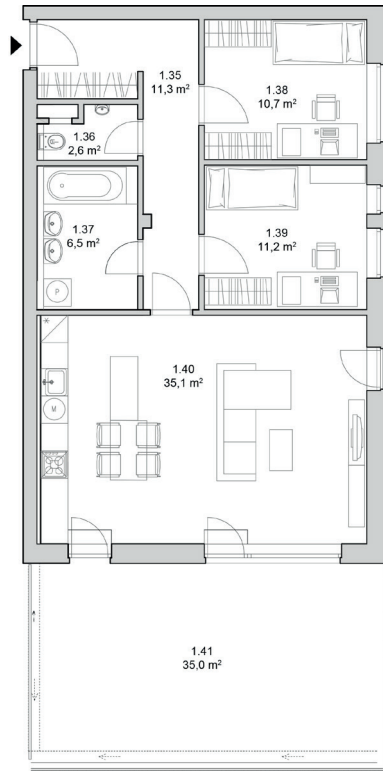

Nejklidnější bydlení v Králově poli

Byt č. 1.4 (3+kk)

PODLAHOVÁ PLOCHA **81,4 m²**

OBYTNÁ PLOCHA **77,4 m²**

HALA 11,3 m²

OBÝVACÍ POKOJ S KK 35,1 m²

POKOJ 11,2 m²

POKOJ 10,7 m²

KOUPELNA 6,5 m²

WC 2,6 m²

TERASA 1 35,00 m²

SKLEP 3,2 m²

Půdorys 1.PP 1.NP 2.NP 3.NP 4.NP 5.NP

SJEDNEJTE SI SCHŮZKU JEŠTĚ DNES

tel.: 545 428 120

mail: nespesna@reko.cz, reko@reko.cz