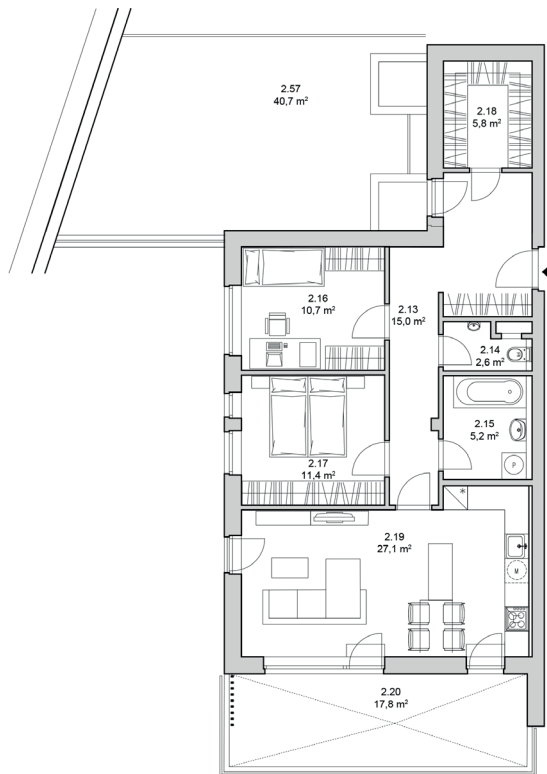

Nejklidnější bydlení v Králově poli

Byt č. 2.1 (3+kk)

PODLAHOVÁ PLOCHA **82,8 m²**

OBYTNÁ PLOCHA **77,8 m²**

HALA	15,0 m ²
OBÝVACÍ POKOJ S KK	27,1 m ²
POKOJ	11,4 m ²
POKOJ	10,7 m ²
KOUPELNA	5,2 m ²
WC	2,6 m ²
TERASA 1	40,7 m ²
TERASA 2	17,8 m ²
ŠATNA	5,8 m ²
SKLEP	3,4 m ²