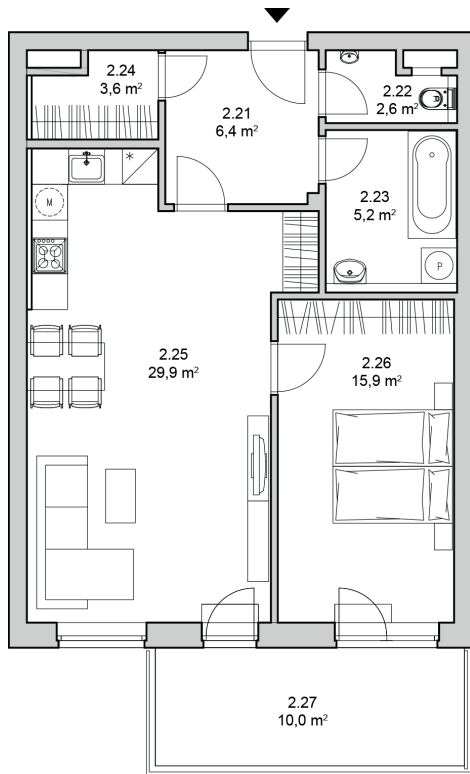

Nejklidnější bydlení v Králově poli

Byt č. 2.2 (2+kk)

PODLAHOVÁ PLOCHA	66,8 m²
OBYTNÁ PLOCHA	63,6 m²
<hr/>	
HALA	6,4 m ²
OBÝVACÍ POKOJ S KK	29,9 m ²
POKOJ	15,9 m ²
KOUPELNA	5,2 m ²
WC	2,6 m ²
TERASA 2	10 m ²
ŠATNA	3,6 m ²