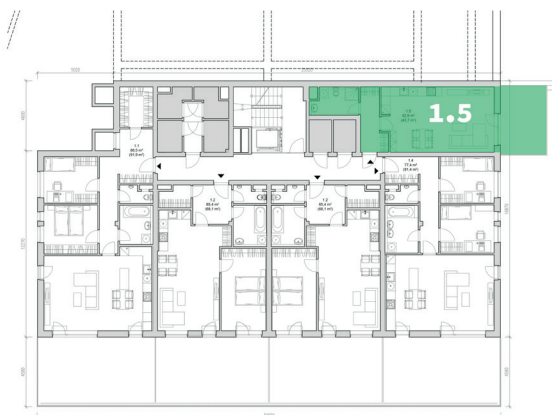

Nejklidnější bydlení v Králově poli

Byt č. 1.5 (1+kk)

PODLAHOVÁ PLOCHA	43,7 m²
OBYTNÁ PLOCHA	42,9 m²
HALA	6,1 m ²
OBÝVACÍ POKOJ S KK	31,2 m ²
KOUPELNA	5,6 m ²
TERASA 1	13,30 m ²

Půdorys 1.PP 1.NP 2.NP 3.NP 4.NP 5.NP