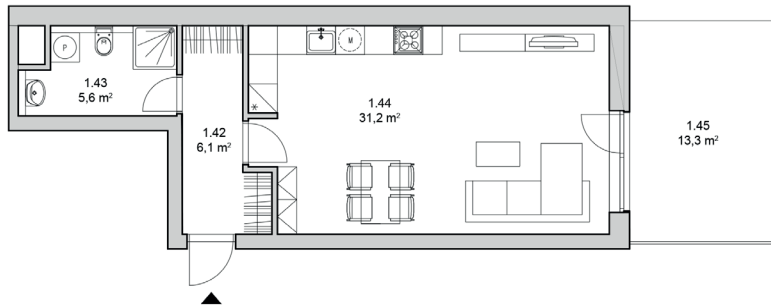

Nejklidnější bydlení v Králově poli

Byt č. 1.5 (1+kk)

PODLAHOVÁ PLOCHA	43,7 m²
OBYTNÁ PLOCHA	42,9 m²
HALA	6,1 m ²
OBÝVACÍ POKOJ S KK	31,2 m ²
KOUPELNA	5,6 m ²
TERASA 1	13,30 m ²

Půdorys 1.PP 1.NP 2.NP 3.NP 4.NP 5.NP