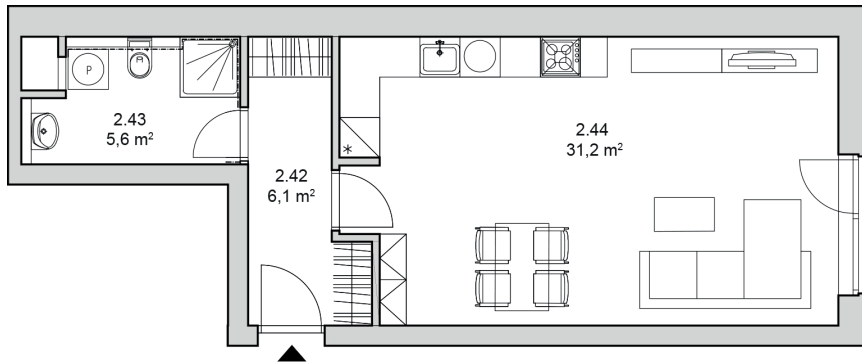

Nejklidnější bydlení v Králově poli

Byt č. 2.5 (1+kk)

PODLAHOVÁ PLOCHA **43,7 m²**

OBYTNÁ PLOCHA **42,9 m²**

HALA 6,1 m²

OBÝVACÍ POKOJ S KK 31,2 m²

KOUPELNA 5,6 m²

Půdorys 1.PP 1.NP 2.NP 3.NP 4.NP 5.NP