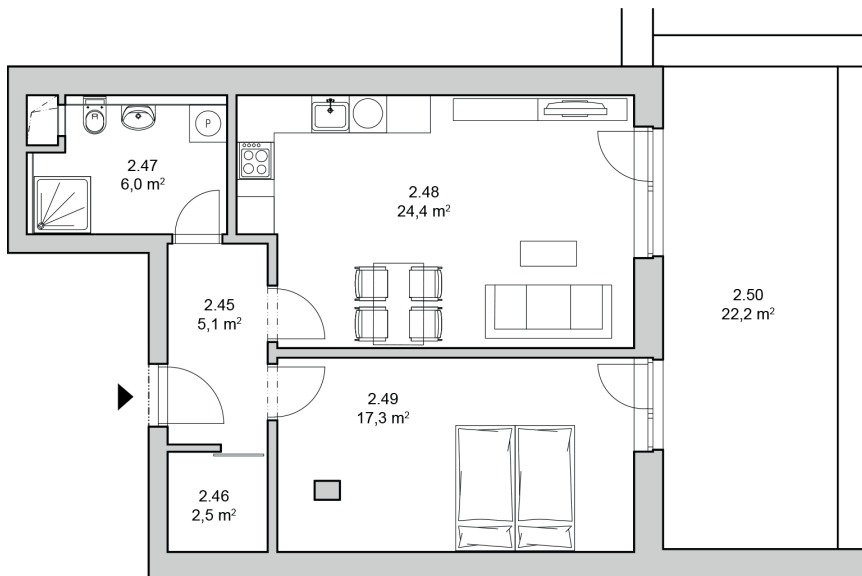

Nejklidnější bydlení v Králově poli

Byt č. 2.6 (2+kk)

PODLAHOVÁ PLOCHA	58,6 m²
OBYTNÁ PLOCHA	55,3 m²
HALA	5,1 m ²
OBÝVACÍ POKOJ S KK	24,4 m ²
POKOJ	17,3 m ²
KOUPELNA	6,0 m ²
TERASA 1	22,2 m ²
ŠATNA	2,5 m ²