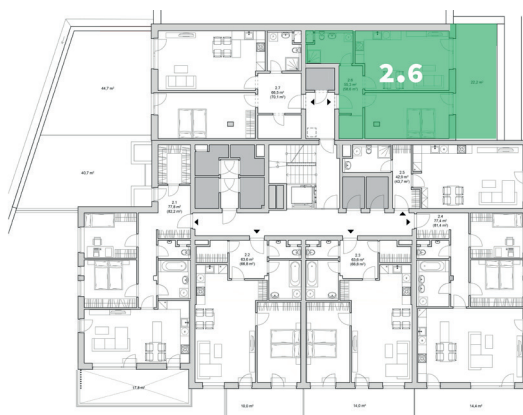

Půdorys 1.PP 1.NP 2.NP 3.NP 4.NP 5.NP

SJEDNEJTE SI SCHŮZKU JEŠTĚ DNES

tel.: 545 428 120

mail: nespesna@reko.cz, reko@reko.cz